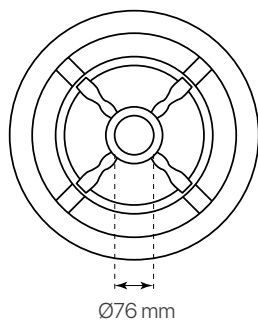

palacio
ficha técnica
datasheet

ref. 5551405

Nombre / Name	palacio
Referencia / Reference	5551405
Materiales / Materials	Aluminio / Aluminum
Difusor / Diffuser	PC
Potencia / Power	60W
Temperatura de color / color temperature	2000K
Flujo luminoso / Lumens	7810lm
Dimable / Dimmable	ON-OFF
Ángulo de apertura / Beam angle	120°
Ángulo de inclinación / Inclination angle	-
IP	66
IK	08
F.P./P.F.	>0,95
UGR	-
IRC / CRI	72
Chip	PHILIPS Lumileds 3030
Driver	MEANWELL XLG
Vida media (duración) / Average life	50.000h
Clase energética / Energy class	A+
Aislamiento eléctrico / Electrical isolation	Clase I / Class I
Colores / Colors	Negro / Black RAL 9017
Medida exterior / Product size	Ø500mm x 820mm
Protección contra Sobretensiones / surge protections	10kV
Tª (ambiente/trabajo) / Tª (enviroment/work)	-30°C ~ 55°C
Input	AC100 ~ 240V
Output	DC22~54V
Frecuencia / Frequency	50/60Hz
Peso / Weight	8,63kg
Certificados / Certificates	CE & RoHS
Garantía / Warranty	2 años / 2 years