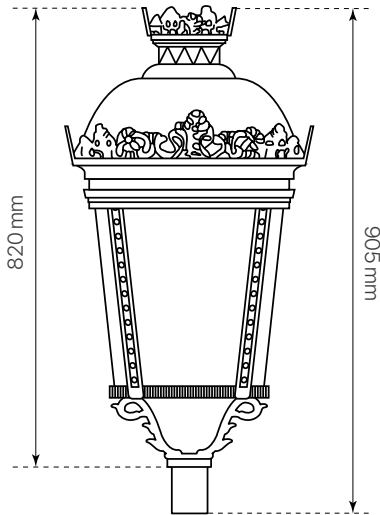

palacio
ficha técnica
datasheet

ref. 5551405

Nombre / Name	palacio
Referencia / Reference	5551405
Materiales / Materials	Aluminio / Aluminum
Difusor / Diffuser	PC
Potencia / Power	60W
Temperatura de color / color temperature	2000K
Flujo luminoso / Lumens	7810lm
Dimable / Dimmable	ON-OFF
Ángulo de apertura / Beam angle	120°
Ángulo de inclinación / Inclination angle	-
IP	66
IK	08
F.P./P.F.	>0,95
UGR	-
IRC / CRI	72
Chip	PHILIPS Lumileds 3030
Driver	MEANWELL XLG
Vida media (duración) / Average life	50.000h
Clase energética / Energy class	A+
Aislamiento eléctrico / Electrical isolation	Clase I / Class I
Colores / Colors	Negro / Black RAL 9017
Medida exterior / Product size	Ø500mm x 820mm
Protección contra Sobretensiones / surge protections	10kV
Tª (ambiente/trabajo) / Tª (enviroment/work)	-30°C ~ 55°C
Input	AC100 ~ 240V
Output	DC22~54V
Frecuencia / Frequency	50/60Hz
Peso / Weight	8,63kg
Certificados / Certificates	CE & RoHS
Garantía / Warranty	2 años / 2 years